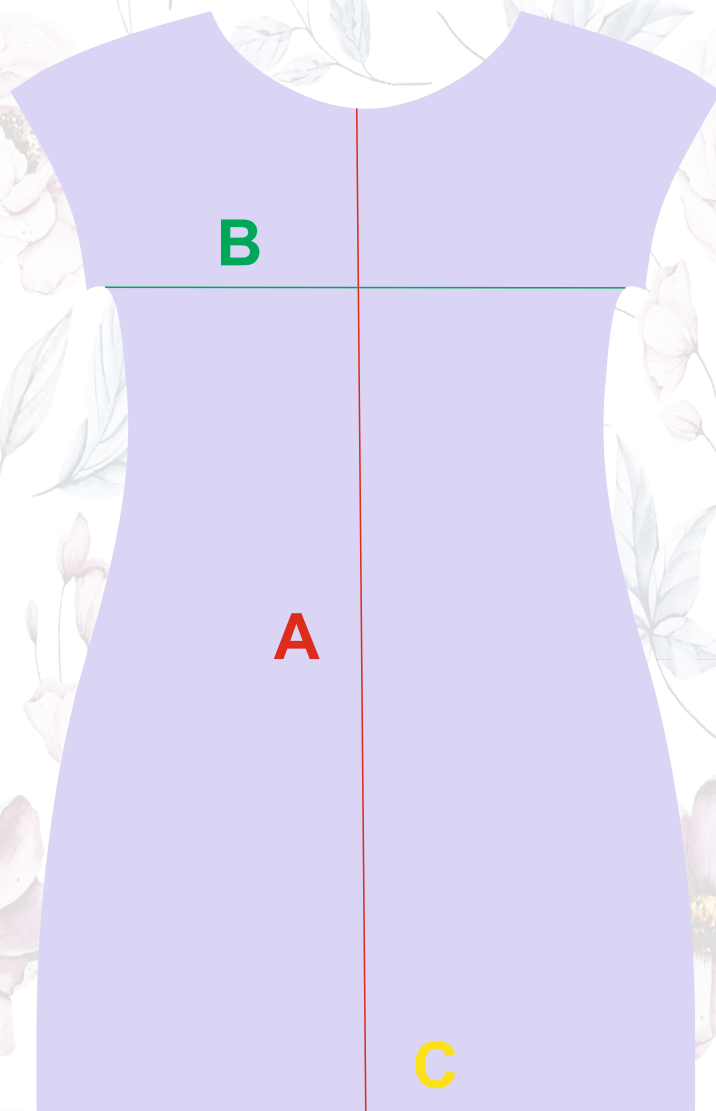

DÁMSKÉ ŠATY S PŘINECHANÝM RUKÁVEM

v cm	XS	S	M	L	XL	XXL	3XL
A	83	85	87	89	91	92	92
B	42	45	48	50	54	58	63
C	54	58	60	64	66	69	73

Tabulka obsahuje přesné míry ze stříhu, včetně přídavek na švy.